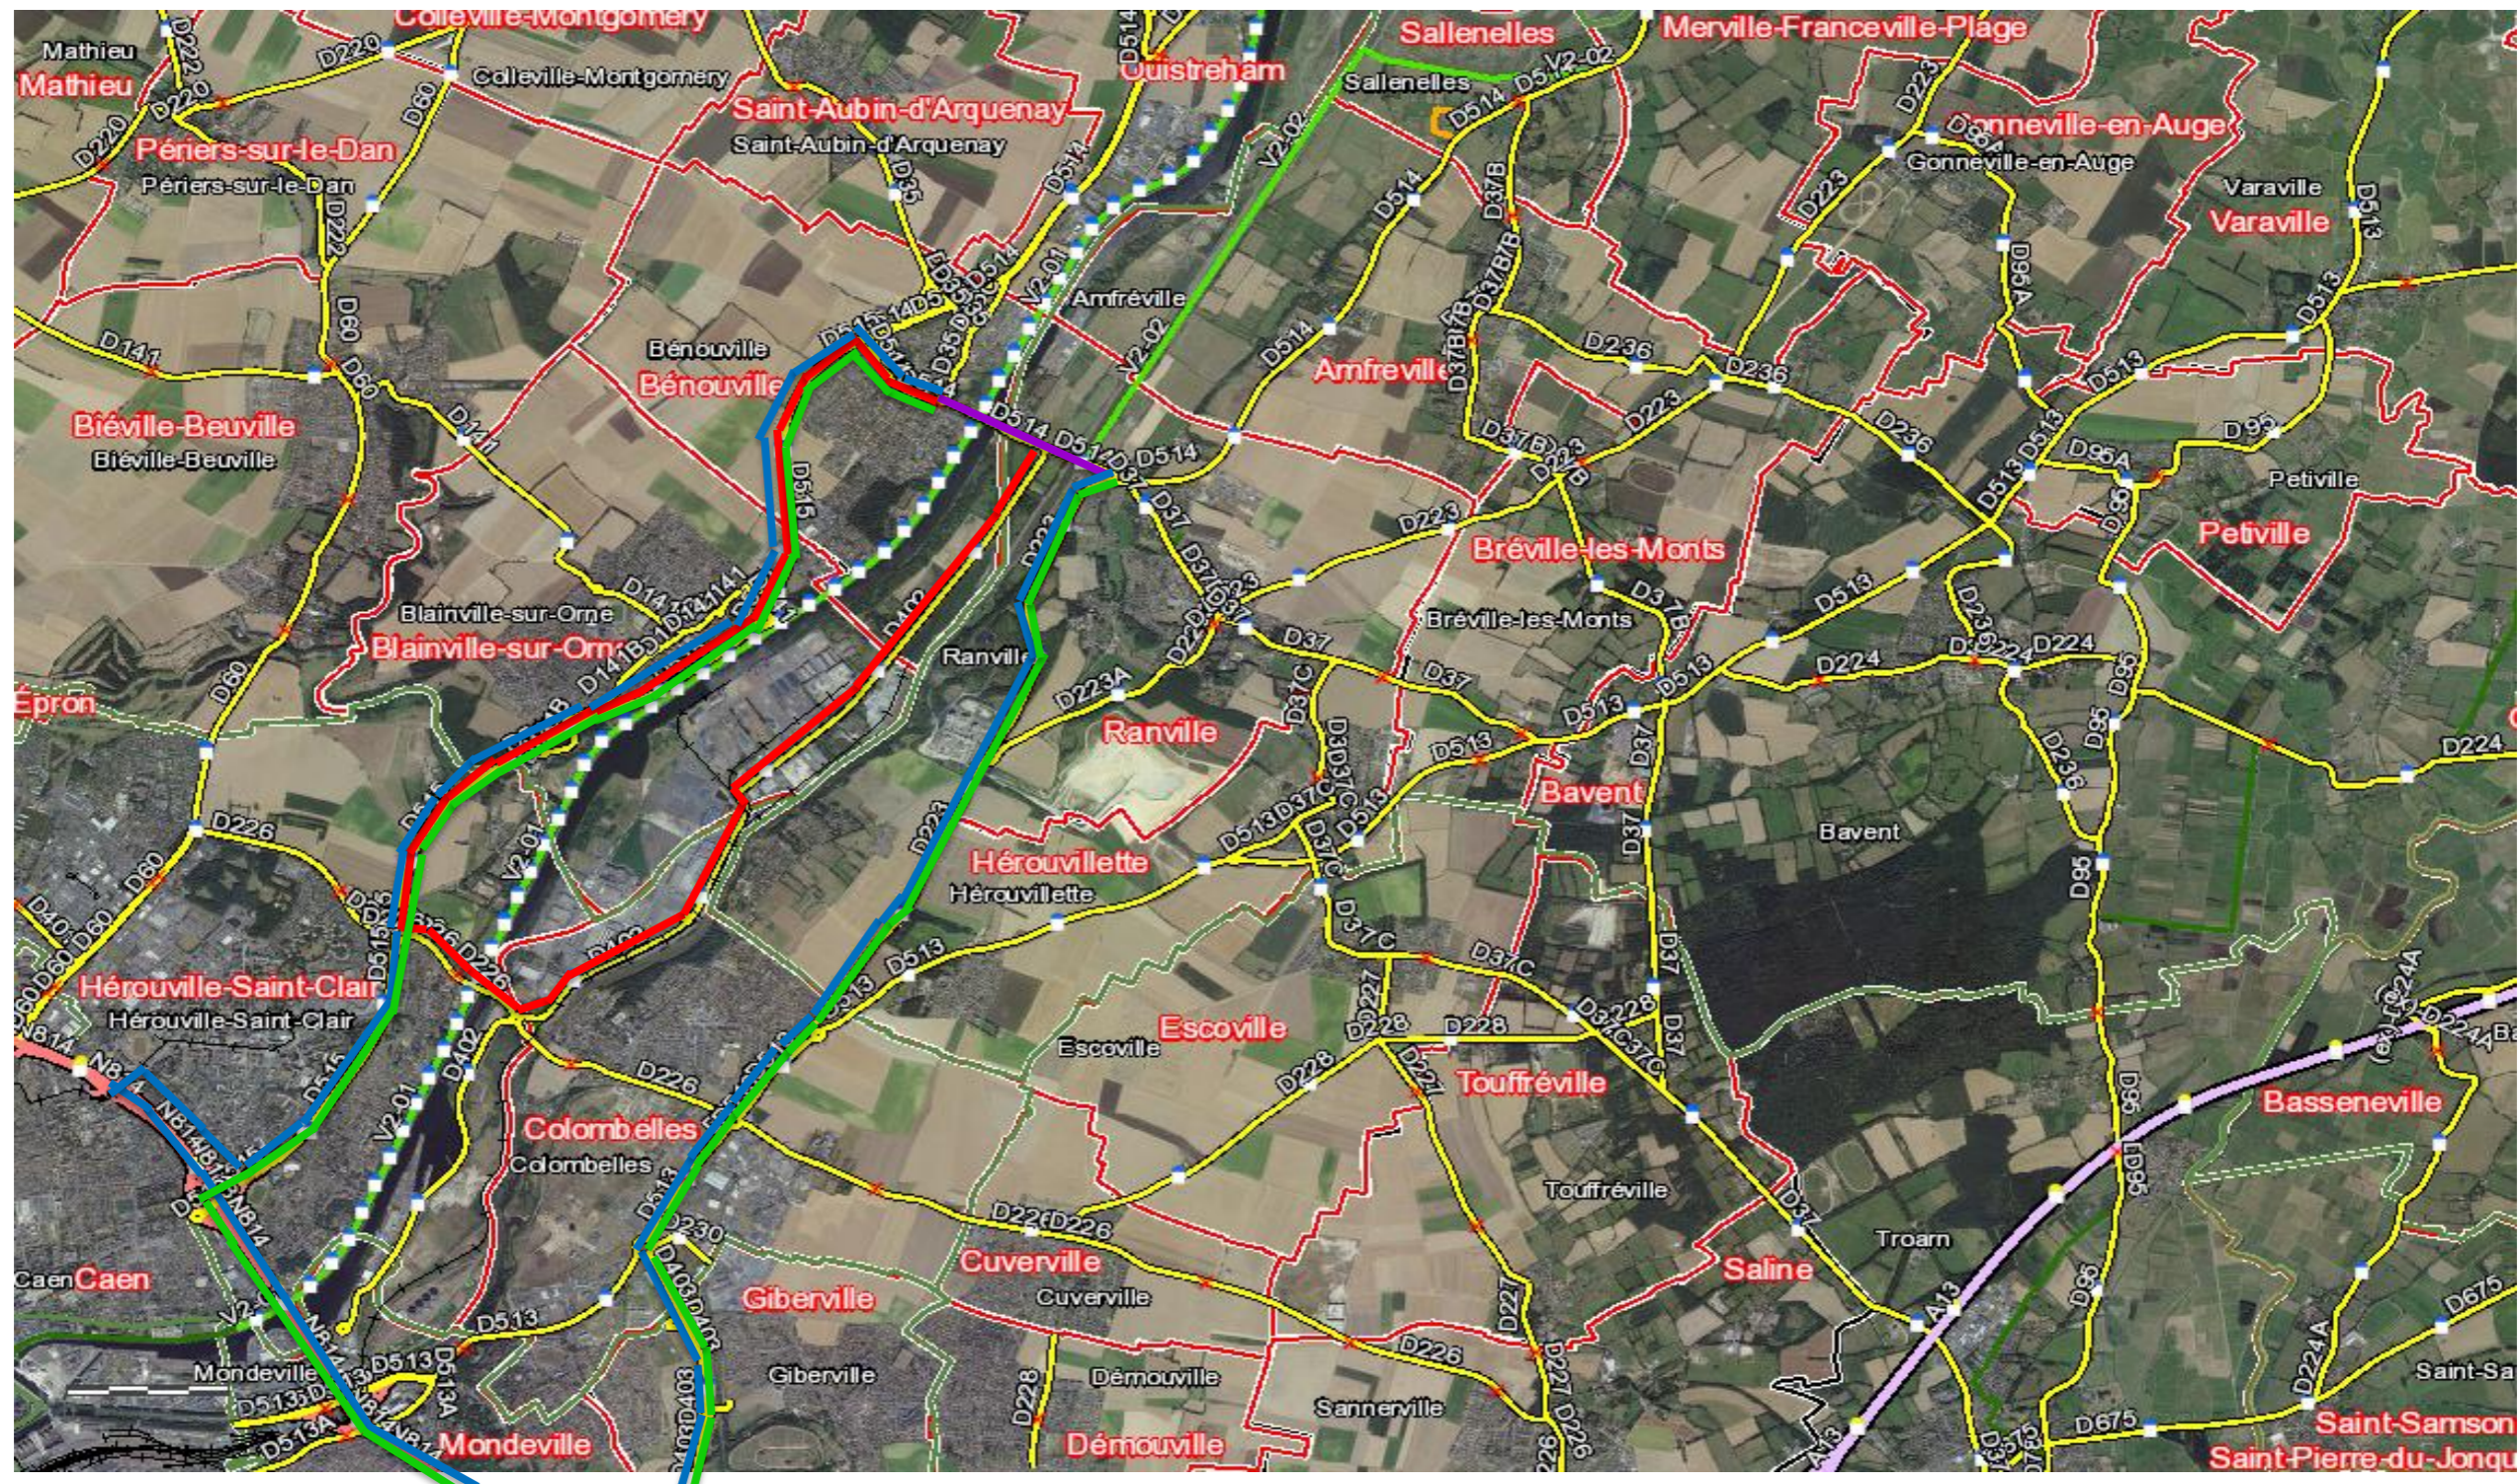

TRAVAUX RD514 BÉNOUVILLE (Avenue du Commandant Kieffer)

Déviations

-  RD514 ouverte dans le sens Ranville → Bénouville
-  Déviation VL direction Ranville
-  Déviation PL direction Ranville
-  Déviation PL direction Ranville (hauteur OA N814/D515 = 4,20m)

Sortie échangeur porte de Paris